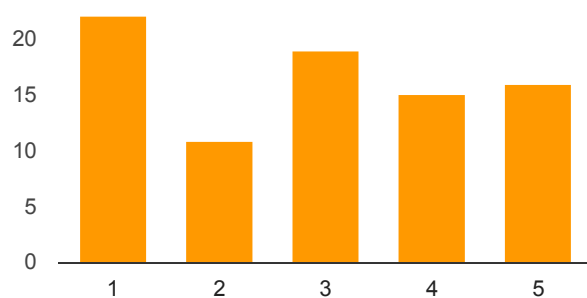

Chtěl(a) bych v areálu workoutovou sestavu.

1	40	46.5 %
2	5	5.8 %
3	12	14 %
4	6	7 %
5	23	26.7 %

Fitnes prvky

eliptický trenážer

trenažer chůze

Ve sportovním areálu nesmí chybět venkovní fitness prvky

1	22	26.5 %
2	11	13.3 %
3	19	22.9 %
4	15	18.1 %
5	16	19.3 %

Balanční deska

Balanční deska

Líbí se mi balanční deska

Lanová pyramida

Lanová pyramida - Orlí hnízdo

Líbí se mí lanová pyramida.

1	33	39.3 %
2	13	15.5 %
3	10	11.9 %
4	10	11.9 %
5	18	21.4 %

Minigolf