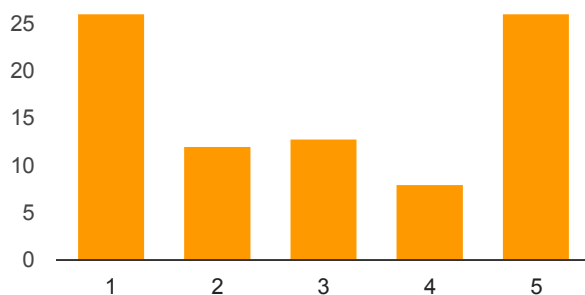

Minigolf

Líbí se mi minigolf

1	26	31.3 %
2	13	15.7 %
3	9	10.8 %
4	7	8.4 %
5	28	33.7 %

Ruské kuželky

Ruské kuželky

Líbí se mi ruské kuželky

1	13	15.7 %
2	10	12 %
3	12	14.5 %
4	9	10.8 %
5	39	47 %

Stolní tenis

Stolní tenis

Chtěl(a) bych stůl na stolní tenis.

1	25	29.1 %
2	13	15.1 %
3	20	23.3 %
4	7	8.1 %
5	21	24.4 %

Zastřešení

Zastřešení

Na sportoviště určitě patří zastřešení.

1	26	30.6 %
2	12	14.1 %
3	13	15.3 %
4	8	9.4 %
5	26	30.6 %

Pítko

Veřejné pítko

Na sportoviště podle mně patří veřejné pítko.

1	43	50 %
2	7	8.1 %
3	10	11.6 %
4	3	3.5 %
5	23	26.7 %

Počet odpovědí za den