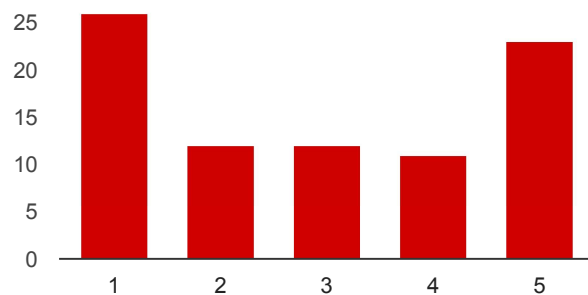

Chtěl(a) bych v areálu workoutovou sestavu.

1	40	46.5 %
2	5	5.8 %
3	12	14 %
4	6	7 %
5	23	26.7 %

Fitnes prvky

eliptický trenážer

trenažer chůze

Ve sportovním areálu nesmí chybět venkovní fitness prvky

1	22	26.5 %
2	11	13.3 %
3	19	22.9 %
4	15	18.1 %
5	16	19.3 %

Balanční deska

Balanční deska

Líbí se mi balanční deska

Lanová pyramida

Lanová pyramida - Orlí hnízdo

Líbí se mí lanová pyramida.

1	33	39.3 %
2	13	15.5 %
3	10	11.9 %
4	10	11.9 %
5	18	21.4 %

Minigolf