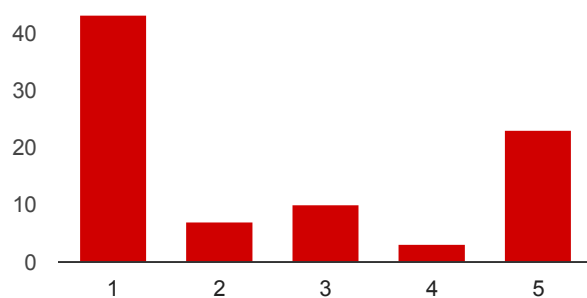

Minigolf

Líbí se mi minigolf

1	26	31.3 %
2	13	15.7 %
3	9	10.8 %
4	7	8.4 %
5	28	33.7 %

Ruské kuželky

Ruské kuželky

Líbí se mi ruské kuželky

1	13	15.7 %
2	10	12 %
3	12	14.5 %
4	9	10.8 %
5	39	47 %

Stolní tenis

Stolní tenis

Chtěl(a) bych stůl na stolní tenis.

1	25	29.1 %
2	13	15.1 %
3	20	23.3 %
4	7	8.1 %
5	21	24.4 %

Zastřešení

Zastřešení

Na sportoviště určitě patří zastřešení.

1	26	30.6 %
2	12	14.1 %
3	13	15.3 %
4	8	9.4 %
5	26	30.6 %

Pítko

Veřejné pítko

Na sportoviště podle mně patří veřejné pítko.

1	43	50 %
2	7	8.1 %
3	10	11.6 %
4	3	3.5 %
5	23	26.7 %

Počet odpovědí za den